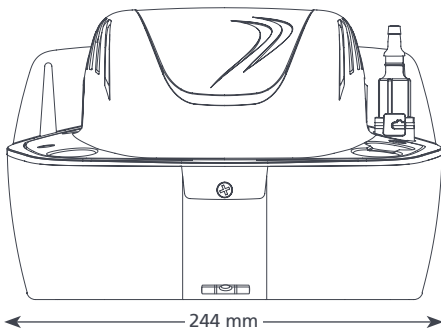

Débit max. de 288 l/h

Hauteur max. rec. : 5 m (débit 10 l/h)

AVANTAGES

- Bac facile d'accès
- Raccord cannelé d'évacuation anti-retour à encliqueter
- Niveau à bulle intégré

COMPATIBILITÉ

- Jusqu'à 384 kW (1 300 000 Btu/h)
- Centrales canalisées ; centrales verticales et montées sur châssis ; centrales à cassette

CARACTÉRISTIQUES TECHNIQUES

Débit max.	288 l/h à une hauteur de 0 m
Hauteur max. rec.	5 m
Capacité du bac	1 l & 2 l
Niveau de bruit à 1 m	55 dB(A)
Alimentation électrique	230 VCA, 50-60 Hz, 0,6 A*
Nominal	Continu
Catégorie	Appareil I
Puissance de sortie max. de la centrale	384 kW (1 300 000 Btu/h)
Temp. max. de l'eau	40 °C (104 °F)
Admission/évacuation	3 admissions de 27 mm et évacuations de 6 - 10 mm
Indice de protection IP	IPX0
Interrupteur de sécurité	3,0 A, normalement fermé
Protection thermique	✓
Boîtier entièrement étanche	s.o.
Amorçage automatique	s.o.