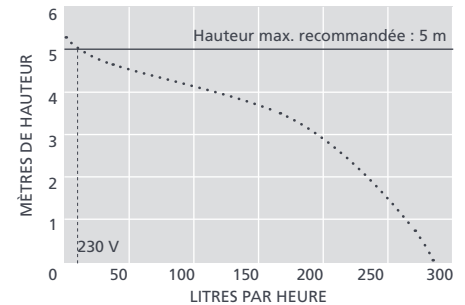

Débit max. de 288 l/h

Hauteur max. rec. : 5 m (débit 10 l/h)

AVANTAGES

- Bac facile d'accès
- Raccord cannelé d'évacuation anti-retour à encliqueter
- Niveau à bulle intégré

COMPATIBILITÉ

- Jusqu'à 384 kW (1 300 000 Btu/h)
- Centrales canalisées ; centrales verticales et montées sur châssis ; centrales à cassette

CARACTÉRISTIQUES TECHNIQUES

Débit max.	288 l/h à une hauteur de 0 m
Hauteur max. rec.	5 m
Capacité du bac	1 l & 2 l
Niveau de bruit à 1 m	55 dB(A)
Alimentation électrique	230 VCA, 50-60 Hz, 0,6 A*
Nominal	Continu
Catégorie	Appareil I
Puissance de sortie max. de la centrale	384 kW (1 300 000 Btu/h)
Temp. max. de l'eau	40 °C (104 °F)
Admission/évacuation	3 admissions de 27 mm et évacuations de 6 - 10 mm
Indice de protection IP	IPX0
Interrupteur de sécurité	3,0 A, normalement fermé
Protection thermique	✓
Boîtier entièrement étanche	s.o.
Amorçage automatique	s.o.