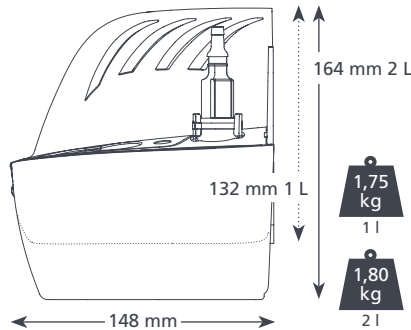

Débit max. de 288 l/h

Hauteur max. rec. : 5 m (débit 10 l/h)

AVANTAGES

- Bac facile d'accès
- Raccord cannelé d'évacuation anti-retour à encliqueter
- Niveau à bulle intégré

COMPATIBILITÉ

- Jusqu'à 384 kW (1 300 000 Btu/h)
- Centrales canalisées ; centrales verticales et montées sur châssis ; centrales à cassette

CARACTÉRISTIQUES TECHNIQUES

Débit max.	288 l/h à une hauteur de 0 m
Hauteur max. rec.	5 m
Capacité du bac	1 l & 2 l
Niveau de bruit à 1 m	55 dB(A)
Alimentation électrique	230 VCA, 50-60 Hz, 0,6 A*
Nominal	Continu
Catégorie	Appareil I
Puissance de sortie max. de la centrale	384 kW (1 300 000 Btu/h)
Temp. max. de l'eau	40 °C (104 °F)
Admission/évacuation	3 admissions de 27 mm et évacuations de 6 - 10 mm
Indice de protection IP	IPX0
Interrupteur de sécurité	3,0 A, normalement fermé
Protection thermique	✓
Boîtier entièrement étanche	s.o.
Amorçage automatique	s.o.