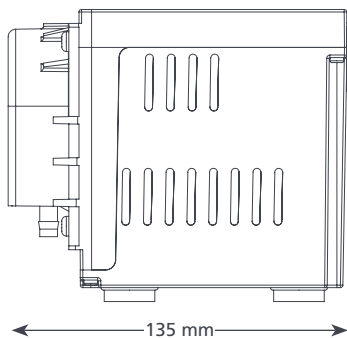

1,35 kg

CARACTÉRISTIQUES TECHNIQUES

Débit max.	Débit max. de 6,5 l/h à 12 m de hauteur
Hauteur max.	12 m
Hauteur max. d'aspiration	3 m
Niveau de bruit à 1 m	47 dB(A)
Alimentation électrique	230 VCA, 50-60 Hz, 0,2 A
Nominal	Continu
Catégorie	Appareil I
Puissance de sortie max. de la centrale	8,5 kW (29 000 Btu/h)
Temp. max. de l'eau	40 °C (104 °F)
Admission/évacuation	Diam. int. de 6 mm
Indice de protection IP	IPX1
Interrupteur de sécurité	s.o.
Protection thermique	✓
Boîtier entièrement étanche	s.o.
Amorçage automatique	✓