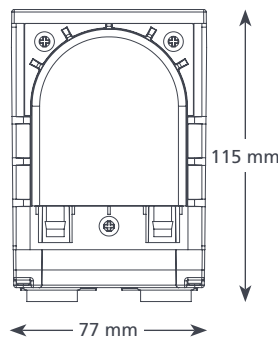

1,35 kg

CARACTÉRISTIQUES TECHNIQUES

Débit max.	Débit max. de 6,5 l/h à 12 m de hauteur
Hauteur max.	12 m
Hauteur max. d'aspiration	3 m
Niveau de bruit à 1 m	47 dB(A)
Alimentation électrique	230 VCA, 50-60 Hz, 0,2 A
Nominal	Continu
Catégorie	Appareil I
Puissance de sortie max. de la centrale	8,5 kW (29 000 Btu/h)
Temp. max. de l'eau	40 °C (104 °F)
Admission/évacuation	Diam. int. de 6 mm
Indice de protection IP	IPX1
Interrupteur de sécurité	s.o.
Protection thermique	✓
Boîtier entièrement étanche	s.o.
Amorçage automatique	✓