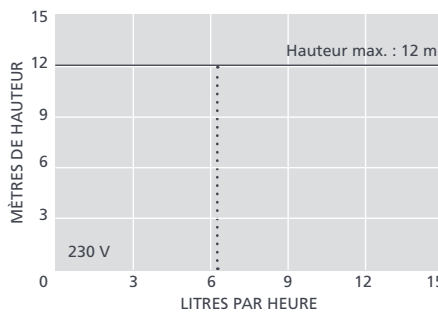

Débit max. de 6,5 l/h

Hauteur max. rec. : 12 m (débit 6,5 l/h)

### COMPATIBILITÉ

- Jusqu'à 8,5 kW (29 000 Btu/h)
- Systèmes à deux blocs pour montage mural ; centrales canalisées ; centrales verticales et montées sur châssis
- ✓ **Idéale pour...** pour les environnements qui nécessitent une climatisation homogène

### CARACTÉRISTIQUES TECHNIQUES

Débit max.	Débit max. de 6,5 l/h à 12 m de hauteur
Hauteur max.	12 m
Hauteur max. d'aspiration	3 m
Niveau de bruit à 1 m	47 dB(A)
Alimentation électrique	230 VCA, 50-60 Hz, 0,2 A
Nominal	Continu
Catégorie	Appareil I
Puissance de sortie max. de la centrale	8,5 kW (29 000 Btu/h)
Temp. max. de l'eau	40 °C (104 °F)
Admission/évacuation	Diam. int. de 6 mm
Indice de protection IP	IPX1
Interrupteur de sécurité	s.o.
Protection thermique	✓
Boîtier entièrement étanche	s.o.
Amorçage automatique	✓